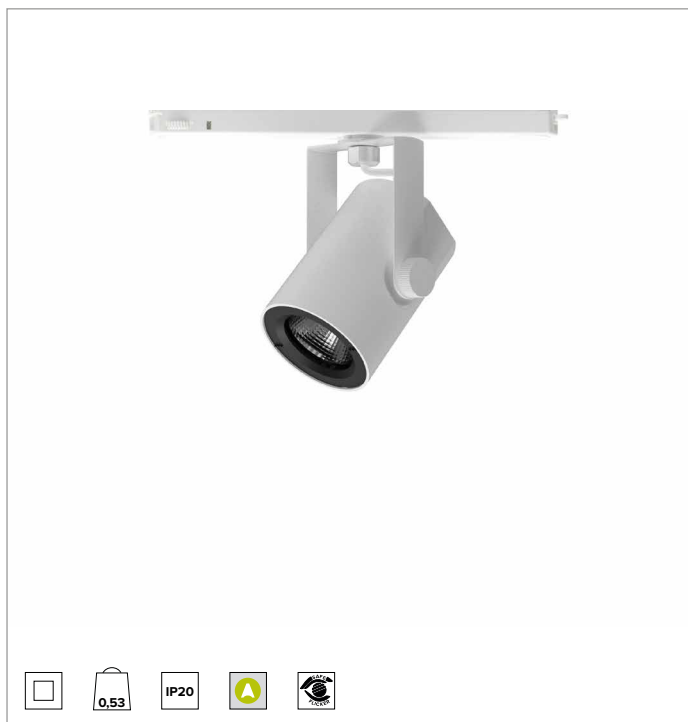

T035SPR940CAPW | RAY 75

Projecteur professionnel LED orientable

	4000K	H(m)	D(m)	Emax(lx)		
	Ra90		17°			
	Fixture Power	25W	1	0,30	14212	
	Source Flux	2833lm	2	0,59	3553	
	Fixture Flux	2181lm	3	0,89	1579	
	Efficacy	88lm/W	4	1,19	888	
TS989	Imax=5017cd/klm	Imax	14212cd	5	1,48	568

CCT nominale : 4000K

Durée utile (L80/B10) : >50000h tq +25°C

CARACTÉRISTIQUES DE L'ÉCLAIRAGE

Réflecteur à facette ellipsoïdales en aluminium anodisé spéculaire. Réflecteurs interchangeables disponibles en accessoires.

Corps en aluminium moulé sous pression peint. Anneau frontal en polycarbonate peint en noir. Corps de l'appareil inclinable de 0° à -90° et orientable à +/359°. Blocage mécanique de l'inclinaison et blocage à friction de l'orientation. Le barycentre reste toujours dans l'axe du rail, indépendamment de son orientation.

Couleur et finition : Blanc platre

Dimensions : 75

Poids : 0,53Kg

Degré de protection : IP20

CARACTÉRISTIQUES ÉLECTRIQUES

Driver électronique CASAMBI intégré dans le rail d'alimentation.

Puissance installée : 25W