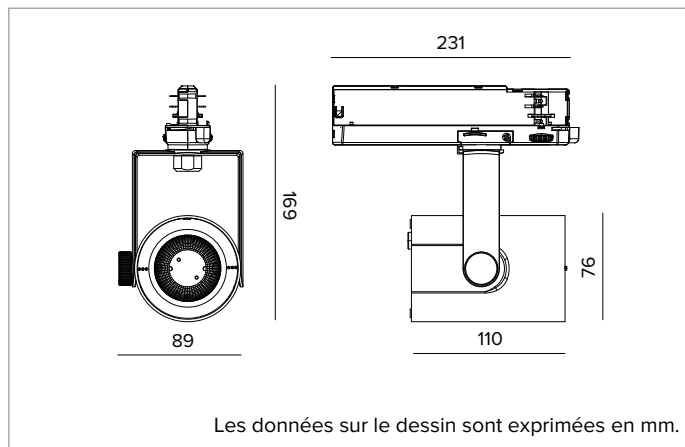

T035SPR940CAPW | RAY 75

Projecteur professionnel LED orientable

	4000K	H(m)	D(m)	Emax(lx)		
	Ra90		17°			
	Fixture Power	25W	1	0,30	14212	
	Source Flux	2833lm	2	0,59	3553	
	Fixture Flux	2181lm	3	0,89	1579	
	Efficacy	88lm/W	4	1,19	888	
TS989	Imax=5017cd/klm	Imax	14212cd	5	1,48	568

CCT nominale : 4000K

Durée utile (L80/B10) : >50000h tq +25°C

CARACTÉRISTIQUES DE L'ÉCLAIRAGE

Réflecteur à facette ellipsoïdales en aluminium anodisé spéculaire. Réflecteurs interchangeables disponibles en accessoires.